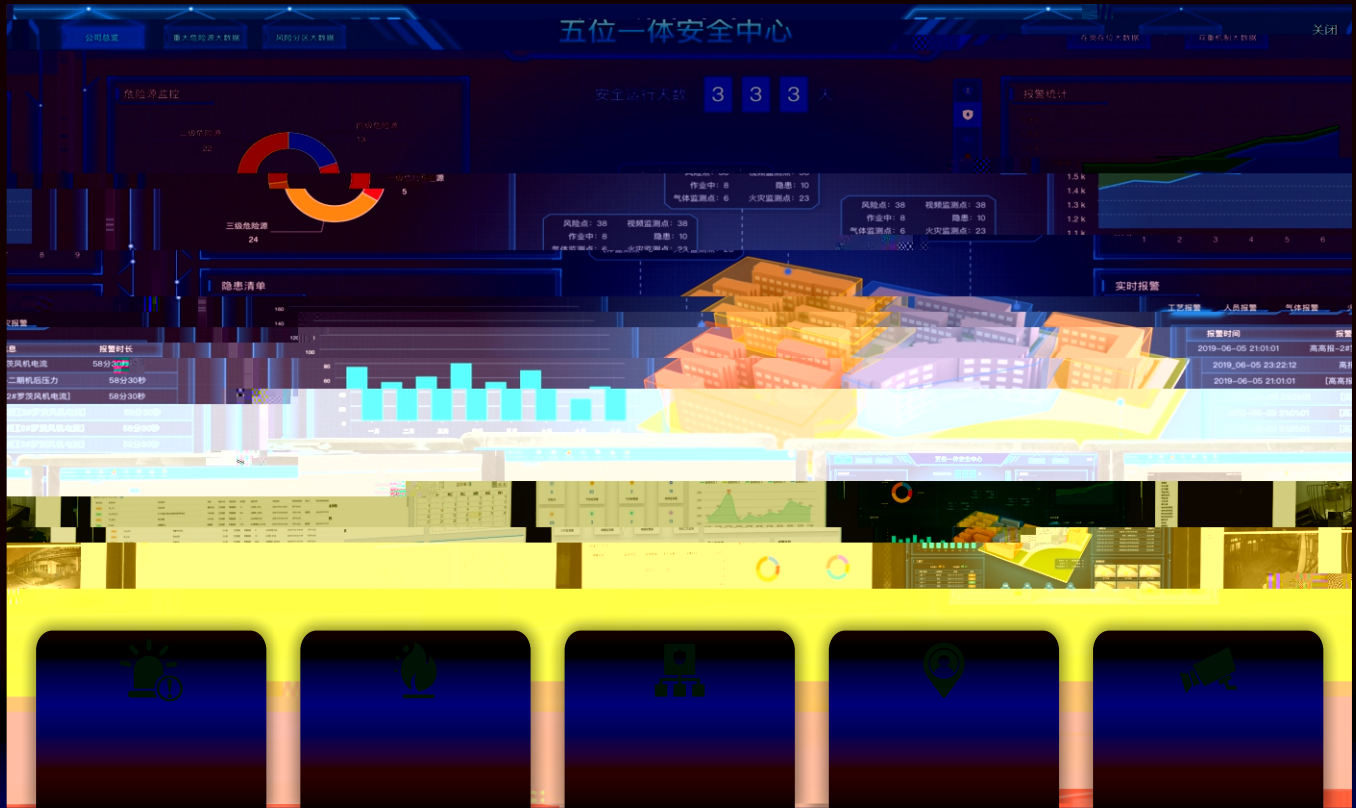

TAS1900

PROFIBUS-DP 主站 / 从站
MODBUS-RTU 主站 / 从站
MODBUS-ASCII 主站 / 从站
CAN 主站 / 从站
RS-485 主站 / 从站
ORC

浙江中控自控工程有限公司

☎ 400-632-0073 | www.zk.com

化工生产安全管控信息化解决方案

重大危险源监控报警

可燃有毒气体监控报警

企业安全风险分区

火灾危险区域监控

生产流程数据监控